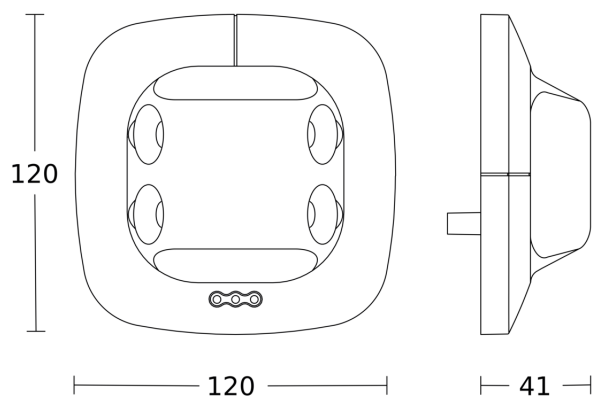

Dual US

V3 KNX - plafondbouw
EAN 4007841 079604
art.nr. 079604

Maten 1

Maten 2